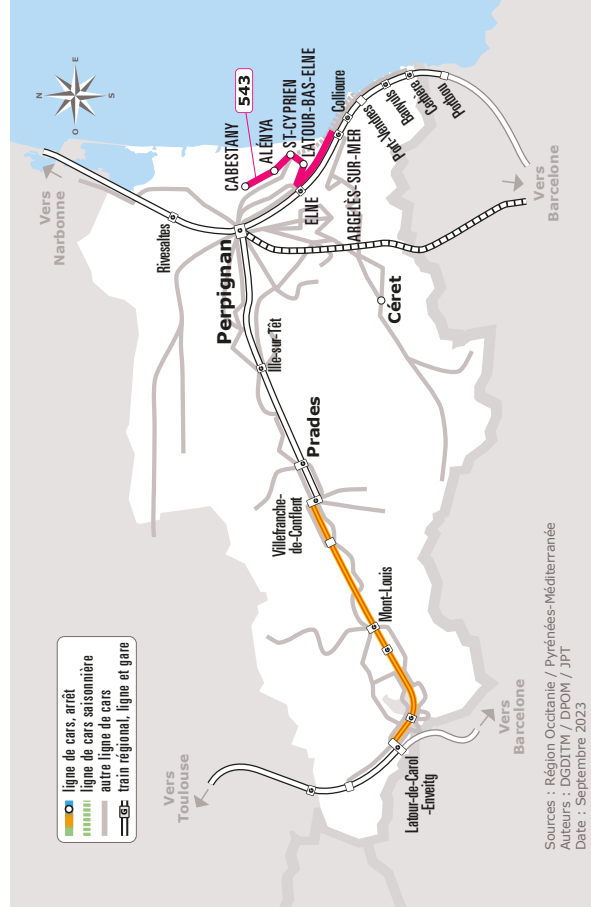

CABESTANY > ARGELES

JOURS DE LA SEMAINE		LàS	LàS	LàS	LàS	LàS
ÉTÉ		●	●	●	●	●
CABESTANY	Médipole	06:50	10:50	13:50	15:50	18:15
	Sankeo Cam. Claudel	06:52	10:52	13:52	15:52	18:17
	Sankeo Bruxelles	06:54	10:54	13:54	15:54	18:19
ALÉNYA	Rue des Compagnons	07:02	11:02	14:02	16:02	18:27
	Jean Moulin	07:03	11:03	14:03	16:03	18:28
	Parc Ecoiffier	07:05	11:05	14:05	16:05	18:30
	Lot la Llosa	07:06	11:06	14:06	16:06	18:31
	Massane	07:10	11:10	14:10	16:10	18:35
SAINT-CYPRIEN	Roland Dorgeles	07:11	11:11	14:11	16:11	18:36
	Rp Aygual-Bd Maillol	07:17	11:17	14:17	16:17	18:42
	Banquepopulaire	07:18	11:18	14:18	16:18	18:43
	Rp Bd Desnoyer	07:20	11:20	14:20	16:20	18:45
	Résidence de la Mer	07:21	11:21	14:21	16:21	18:46
	Rapateil	07:22	11:22	14:22	16:22	18:47
	Pont Tournant	07:24	11:24	14:24	16:24	18:49
	Rp de Capellans	07:25	11:25	14:25	16:25	18:50
	C.C.A.S	07:28	11:28	14:28	16:28	18:53
	Stade	07:29	11:29	14:29	16:29	18:54
	Place des Evadés	07:32	11:32	14:32	16:32	18:57
LATOUBAS-ELNE	Chem. du Moulin	07:35	11:35	14:35	16:35	19:00
ELNE	Jacques Albert	07:38	11:38	14:38	16:38	19:03
ARGELÈS-SUR-MER	Lycée Christian Bourquin	07:45	11:45	14:45	16:45	19:10

Les horaires sont donnés à titre indicatif. Se présenter à l'arrêt 5 minutes avant l'horaire du car.

Ne circule pas les jours fériés

543 CABESTANY > ARGELES

Horaires Car liO

Pyrénées-orientales

Horaires valables du **06/07/2024** au **01/09/2024**