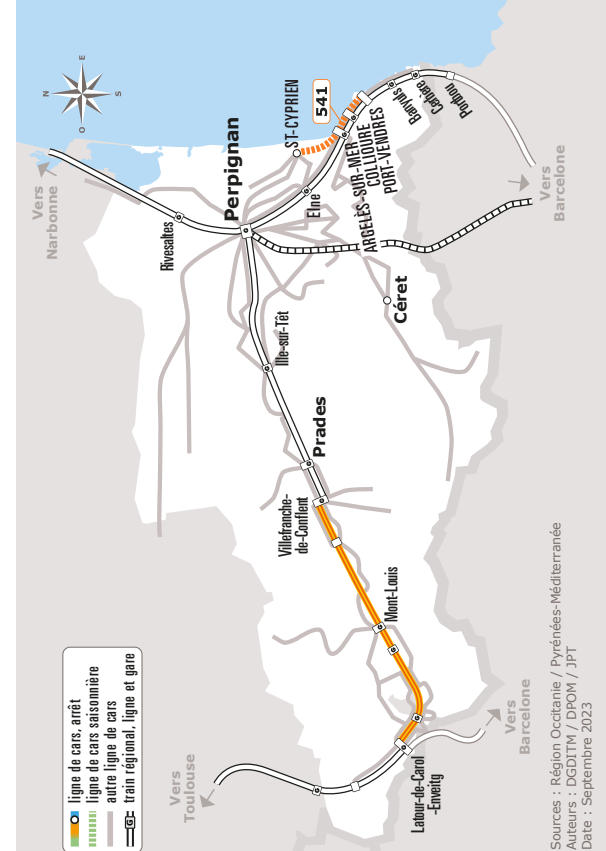

Les horaires sont donnés à titre indicatif. Se présenter à l'arrêt 5 minutes avant l'heure du car.

Circule les jours fériés comme un dimanche

Sources : Région Occitanie / Pyrénées-Méditerranée
Auteurs : DGDITM / DPOM / JPT
Date : Septembre 2023