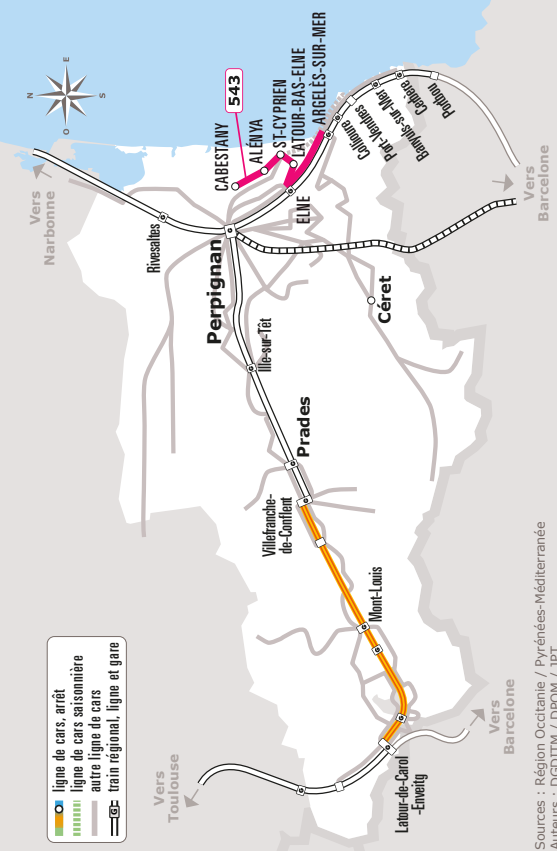

CABESTANY > ARGELES

JOURS DE LA SEMAINE		LàS	LàS	LàS	LàS	LàS
PÉRIODE SCOLAIRE		●	●	●	●	●
PETITES VACANCES		●	●	●	●	●
CABESTANY	Médipole	06:45	10:45	13:45	15:45	18:10
	Sankeo Cam. Claudel	06:47	10:47	13:47	15:47	18:12
	Sankeo Bruxelles	06:50	10:50	13:50	15:50	18:15
ALÉNYA	Rue des Compagnons	06:57	10:57	13:57	15:57	18:22
	Jean Moulin	06:58	10:58	13:58	15:58	18:23
	Parc Ecoiffier	06:59	10:59	13:59	15:59	18:24
	Lot la Llosa	07:01	11:01	14:01	16:01	18:26
SAINT-CYPRIEN	Massane	07:07	11:07	14:07	16:07	18:32
	Roland Dorgeles	07:08	11:08	14:08	16:08	18:33
	Rp Aygual-Bd Maillol	07:13	11:13	14:13	16:13	18:38
	Banque populaire	07:14	11:14	14:14	16:14	18:39
	Rp Bd Desnoyer	07:16	11:16	14:16	16:16	18:41
	Résidence de la Mer	07:17	11:17	14:17	16:17	18:42
	Rapateil	07:18	11:18	14:18	16:18	18:43
	Pont Tournant	07:19	11:19	14:19	16:19	18:44
	Rp de Capellans	07:20	11:20	14:20	16:20	18:45
	C.C.A.S	07:23	11:23	14:23	16:23	18:48
	Stade	07:26	11:26	14:26	16:26	18:51
	Place des Evadés	07:28	11:28	14:28	16:28	18:53
LATOUBAS-ELNE	Chem. du Moulin	07:32	11:32	14:32	16:32	18:57
ELNE	Jacques Albert	07:36	11:36	14:36	16:36	19:01
ARGELÈS-SUR-MER	Aire Multimodale	07:55	11:45	14:45	16:45	19:10
	Parc d'Activités	07:56	11:46	14:46	16:46	19:11
	Le Christ	07:59	11:48	14:48	16:48	19:13
	Mairie	08:00	11:50	14:50	16:50	19:15

Les horaires sont donnés à titre indicatif. Se présenter à l'arrêt 5 minutes avant l'horaire du car.

Ne circule pas les jours fériés

Sources : Région Occitanie / Pyrénées-Méditerranée
 Auteurs : DGDITM / DPOM / JPT
 Date : Septembre 2024